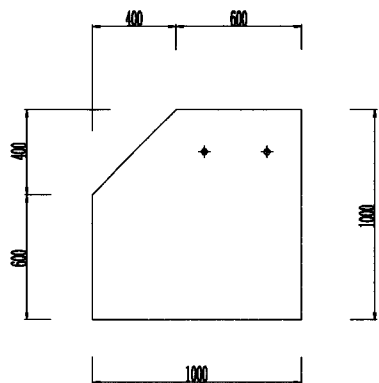

護岸名人 Aタイプ1割 1000×1000×5000
(左壁型)

側面図

正面図

側面図

平面図