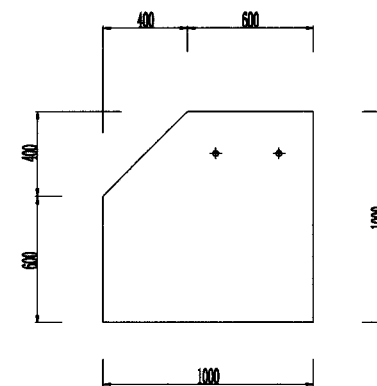

護岸名人 Aタイプ1割 1000×1000×5000
(右壁型)

側面図

正面図

側面図

平面図