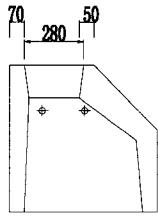

護岸名人 Cタイプ1割 700×700×2500
(標準型)

端面図

側面図

端面図

正面図