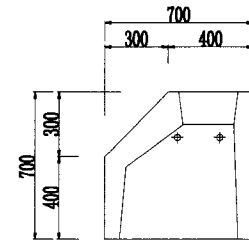

護岸名人 Cタイプ1割 700×700×2500
(標準型)

端面図

側面図

端面図

正面図