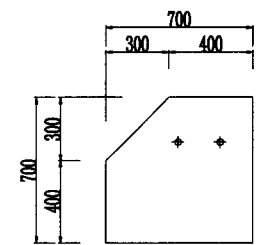

護岸名人 Cタイプ1割 700×700×2500
(右壁型)

端面図

側面図

端面図

正面図