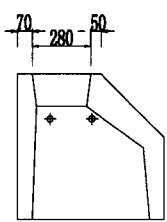

護岸名人 Cタイプ1割 700×700×2500
(右壁型)

端面図

側面図

端面図

正面図