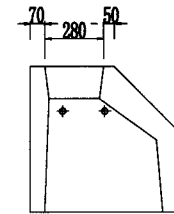

護岸名人 Cタイプ1割 700×700×2500  
(左壁型)

端面図

側面図

端面図

正面図