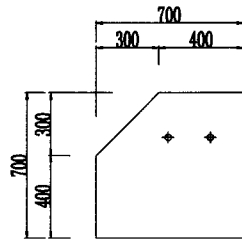

護岸名人 Cタイプ1割 700×700×2500  
(左壁型)

端面図

側面図

端面図

正面図