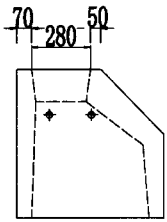

護岸名人 Cタイプ1割 700×700×5000
(右壁型)

端面図

側面図

端面図

正面図