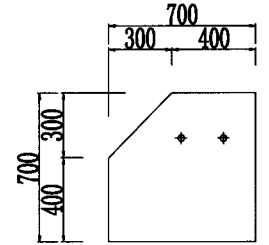

護岸名人 Cタイプ1割 700×700×5000
(右壁型)

端面図

側面図

端面図

正面図