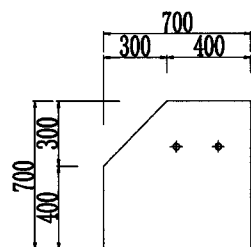

護岸名人 Cタイプ1割 700×700×5000
(左壁型)

端面図

側面図

端面図

正面図