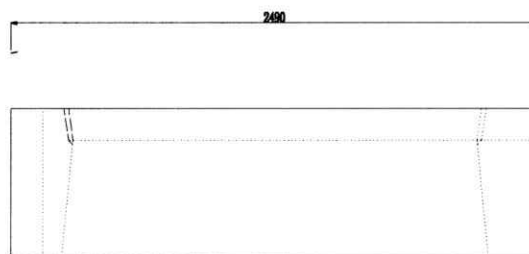

護岸名人 Cタイプ2割 700×700×2500
(標準型)

端面図

側面図

端面図

正面図