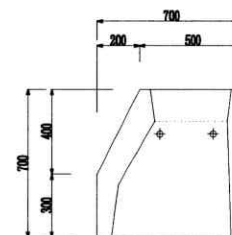

護岸名人 Cタイプ2割 700×700×2500
(標準型)

端面図

側面図

端面図

正面図