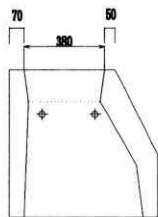

護岸名人 Cタイプ2割 700×700×2500
(標準型)

端面図

側面図

端面図

正面図