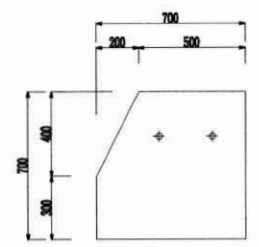

# 護岸名人 Cタイプ2割 700×700×2500 (右壁型)

端面図

側面図

端面図

正面図