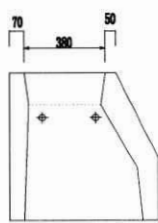

# 護岸名人 Cタイプ2割 700×700×2500 (右壁型)

端面図

側面図

端面図

正面図