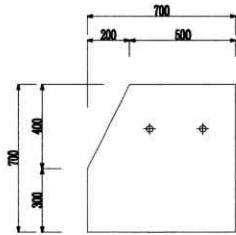

護岸名人 Cタイプ2割 700×700×2500  
(左壁型)

端面図

側面図

端面図

正面図