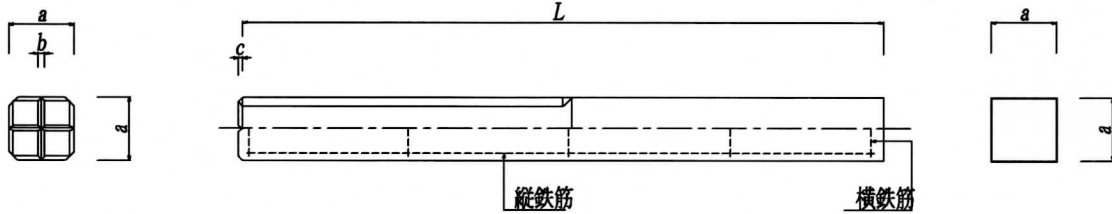

# 境界柱

呼び名	重量(kg)
110×800	22

呼び名	寸法 (mm)				(参考)
	a	b	c	L	
110×800	110	10	10	800	長野県・各市・無印