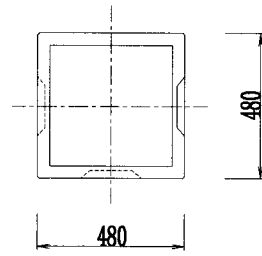

<本体>

平面図

側面図

<継ぎ目>

平面図

側面図

<ふた>

平面図

側面図

側面図

呼び名	集水桝 400 寸法図
規格	400×540 (B×h)
縮尺	S=1/25
会社名	松川・モルセラ株式会社