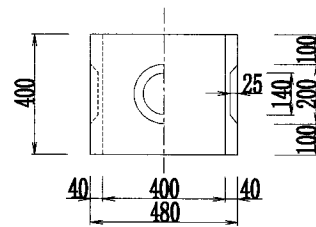

<本体>

平面図

側面図

<継ぎ目>

平面図

側面図

<ふた>

平面図

側面図

側面図

呼び名	集水桝 400 寸法図
規格	400×540 (B×h)
縮尺	S=1/25
会社名	松川・モルセラ株式会社