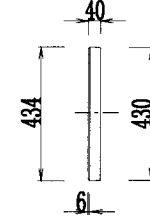

<本体>

平面図

側面図

<継ぎ目>

平面図

側面図

<ふた>

平面図

側面図

側面図

呼び名	集水桝 400 寸法図
規格	400×540 (B×h)
縮尺	S=1/25
会社名	松川・モルセラ株式会社