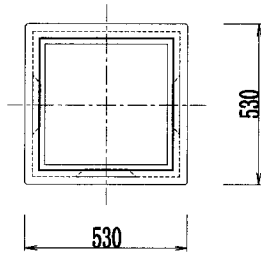

<本体>

平面図

側面図

<継ぎ目>

平面図

側面図

<ふた>

平面図

側面図

側面図

呼び名	集水桝 400 寸法図
規格	400×540 (B×h)
縮尺	S=1/25
会社名	松川・モルセラ株式会社