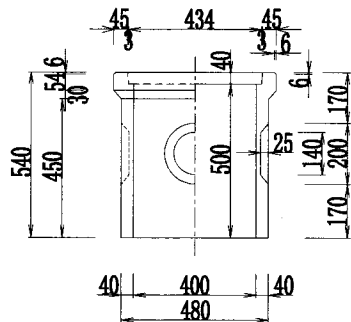

<本体>

平面図

側面図

<継ぎ目>

平面図

側面図

<ふた>

平面図

側面図

側面図

呼び名	集水桝 400 寸法図
規格	400×540 (B×h)
縮尺	S=1/25
会社名	松川・モルセラ株式会社