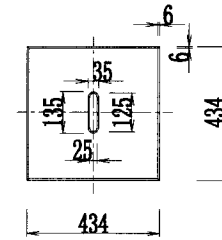

<本体>

平面図

側面図

<継ぎ目>

平面図

側面図

<ふた>

平面図

側面図

側面図

呼び名	集水桝 400 寸法図
規格	400×540 (B×h)
縮尺	S=1/25
会社名	松川・モルセラ株式会社