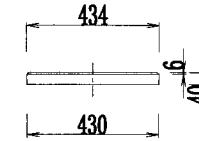

<本体>

平面図

側面図

<継ぎ目>

平面図

側面図

<ふた>

平面図

側面図

側面図

呼び名	集水桝 400 寸法図
規格	400×540 (B×h)
縮尺	S=1/25
会社名	松川・モルセラ株式会社